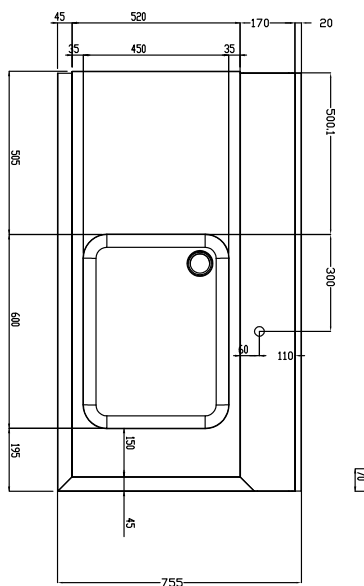

Kort specifikation

Pos.

Matning från höger till vänster. Tillverkad i rostfritt stål (AISI 304). Utrustad med i höjdled justerbara ben (40x40 mm). Med stänkskydd, h 300mm och disklåda 500x400x300 mm.

Huvudfunktioner

Konstruktion

- Konstruerad i 304 AISI rostfritt stål.
- Stänkskydd ingår.
- Djupa droppfria profiler helt vikta med nedre kant för säker och enkel rengöring.
- Alla ytor är jämna och polerade.
- 40x40 mm kvadratiska rörben i AISI 304 rostfritt stål.
- Ska fästas i diskmaskinen och utrustas med ben i den andra änden.
- Kan utrustas med extra tillbehör: Underhylla, förspolningsdusch, silkorg och avfallsskrapa.

Front

Sida

D = Avlopp

Topp

Viktig information

Används ej som installationshandling. Begär separat installationsanvisning.

Yttermått, bredd 1300 mm

Yttermått, djup 755 mm

Yttermått, höjd 1170 mm

Nettovikt: 24 kg

Stänkskydd mått, höjd 260 mm

Kärl, dimensioner: