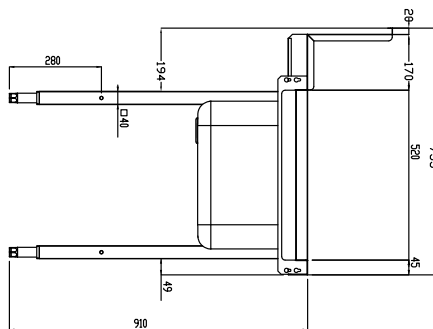

Kort specifikation

Pos.

Matning från höger till vänster. Tillverkad i rostfritt stål (AISI 304). Utrustad med i höjdled justerbara ben (40x40 mm). Med stänkskydd, h 300mm och disklåda 500x400x300 mm.

Huvudfunktioner

Konstruktion

- Konstruerad i 304 AISI rostfritt stål.
- Stänkskydd ingår.
- Djupa droppfria profiler helt vikta med nedre kant för säker och enkel rengöring.
- Alla ytor är jämna och polerade.
- 40x40 mm kvadratiska rörben i AISI 304 rostfritt stål.
- Ska fästas i diskmaskinen och utrustas med ben i den andra änden.
- Kan utrustas med extra tillbehör: Underhylla, förspolningsdusch, silkorg och avfallsskrapa.

Front

Sida

D = Avlopp

Topp

Viktig information

Används ej som installationshandling. Begär separat installationsanvisning.

Yttermått, bredd 1300 mm

Yttermått, djup 755 mm

Yttermått, höjd 1170 mm

Nettovikt: 24 kg

Stänkskydd mått, höjd 260 mm

Kärl, dimensioner: